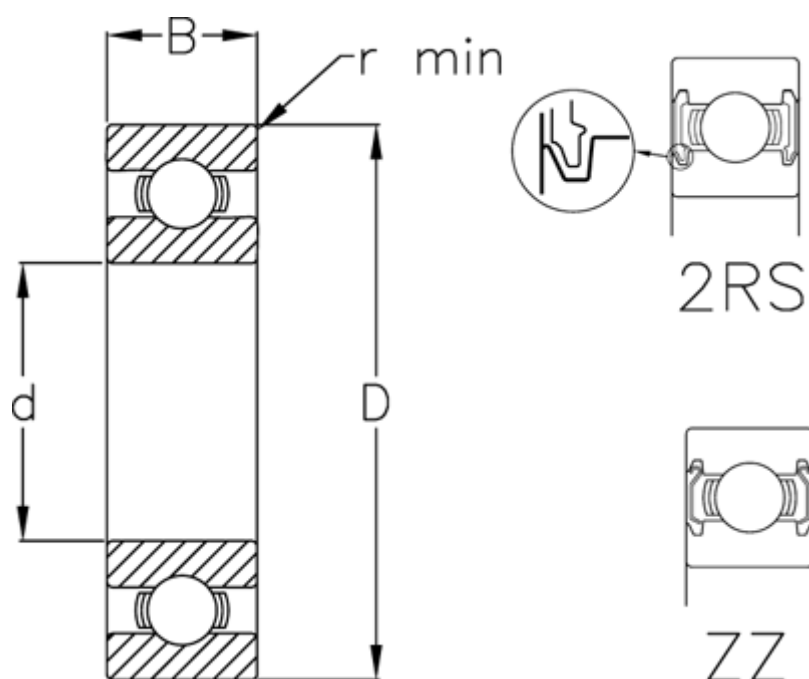

Varenummer: 5480030007039
Beskrivelse: Enradede sporkugleleje 6806 ZZ USDA H1
d=30 D=42 B=7 rustfast/spec. fedt

Mål

B	= 7
d	= 30
D	= 42
Dynamisk belastning C (kN)	= 4.7
Max. o/min fedtsmurt	= 15000
Max. o/min oliesmurt	= 18000
r min	= 0.3
Statisk belastning C0 (kN)	= 3.65

Vægt (kg) = 0.26